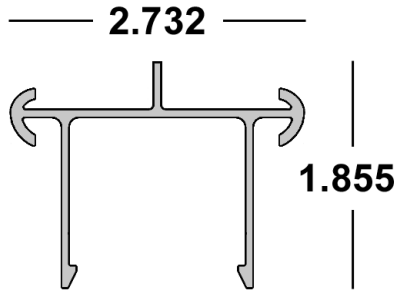

**website:** [www.EasternMetal.com](http://www.EasternMetal.com)

**e-mail:** [info@EasternMetal.com](mailto:info@EasternMetal.com)

**version:** 08/15/16

**Top Rail Stiffener x 24' (MES/ALZ)**  
 for 2x3.5 webbed rail  
 65-05-039 (NC/MO) 6005-T5

**Top Rail Stiffener x 24' (WALZ)**  
 65-63-027 (NC/DE)

**Top Rail Stiffener x 24' (LP)**  
 13-63-377 (TX)

**K-Top Rail - KHR REV**  
 MILL ORDER EMSASI35824 (NC)

**YK Stiffener x 24'**  
 65-63-057 (NC/MO/DE)  
 6063-T5