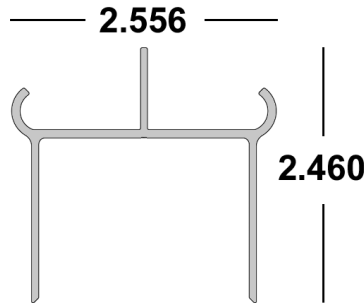

**Top Rail Stiffener x 24' (WALZ)**  
 65-63-027 (NC/DE)

**Top Rail Stiffener x 24' (LP)**  
 13-63-377 (TX)

**K-Top Rail - KHR REV**  
 MILL ORDER EMSASI35824 (NC)

**YK Stiffener x 24'**  
 65-63-057 (NC/MO/DE)  
 6063-T5