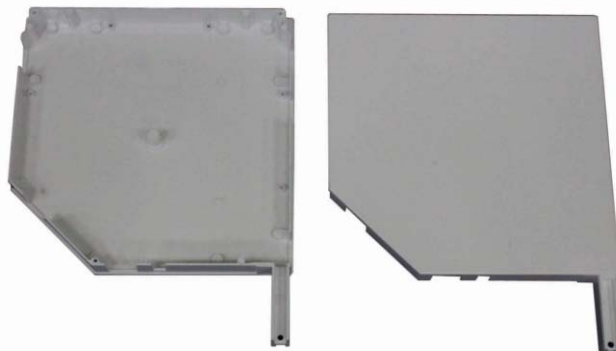

## ROLL SHUTTER COMPONENTS: End Caps

45° End Caps: SMALL LEG *(sold by the pair)*

**Colors Available:** White: WH • Bronze: MB • Ivory: IV • Beige: BG

- |                            |                              |
|----------------------------|------------------------------|
| 5" End Cap 125 mm-powder   | <b>2006315(color)</b>        |
| 5.5" End Cap 137 mm-powder | <b>2002765(color)</b>        |
| 6" End Cap 150 mm-powder   | <b>2005472(color)</b>        |
| 6.5" End Cap 150 mm-powder | <b>2005327(color)</b>        |
| 7" End Cap 180 mm-powder   | <b>6C81518M20(color)</b>     |
| 8" End Cap 205 mm-powder   | <b>6C81520M20(color)</b>     |
| 10" End Cap 250 mm-powder  | <b>2006459</b> <b>Silver</b> |
| 10" End Cap 250 mm-powder  | <b>2006459(color)</b>        |